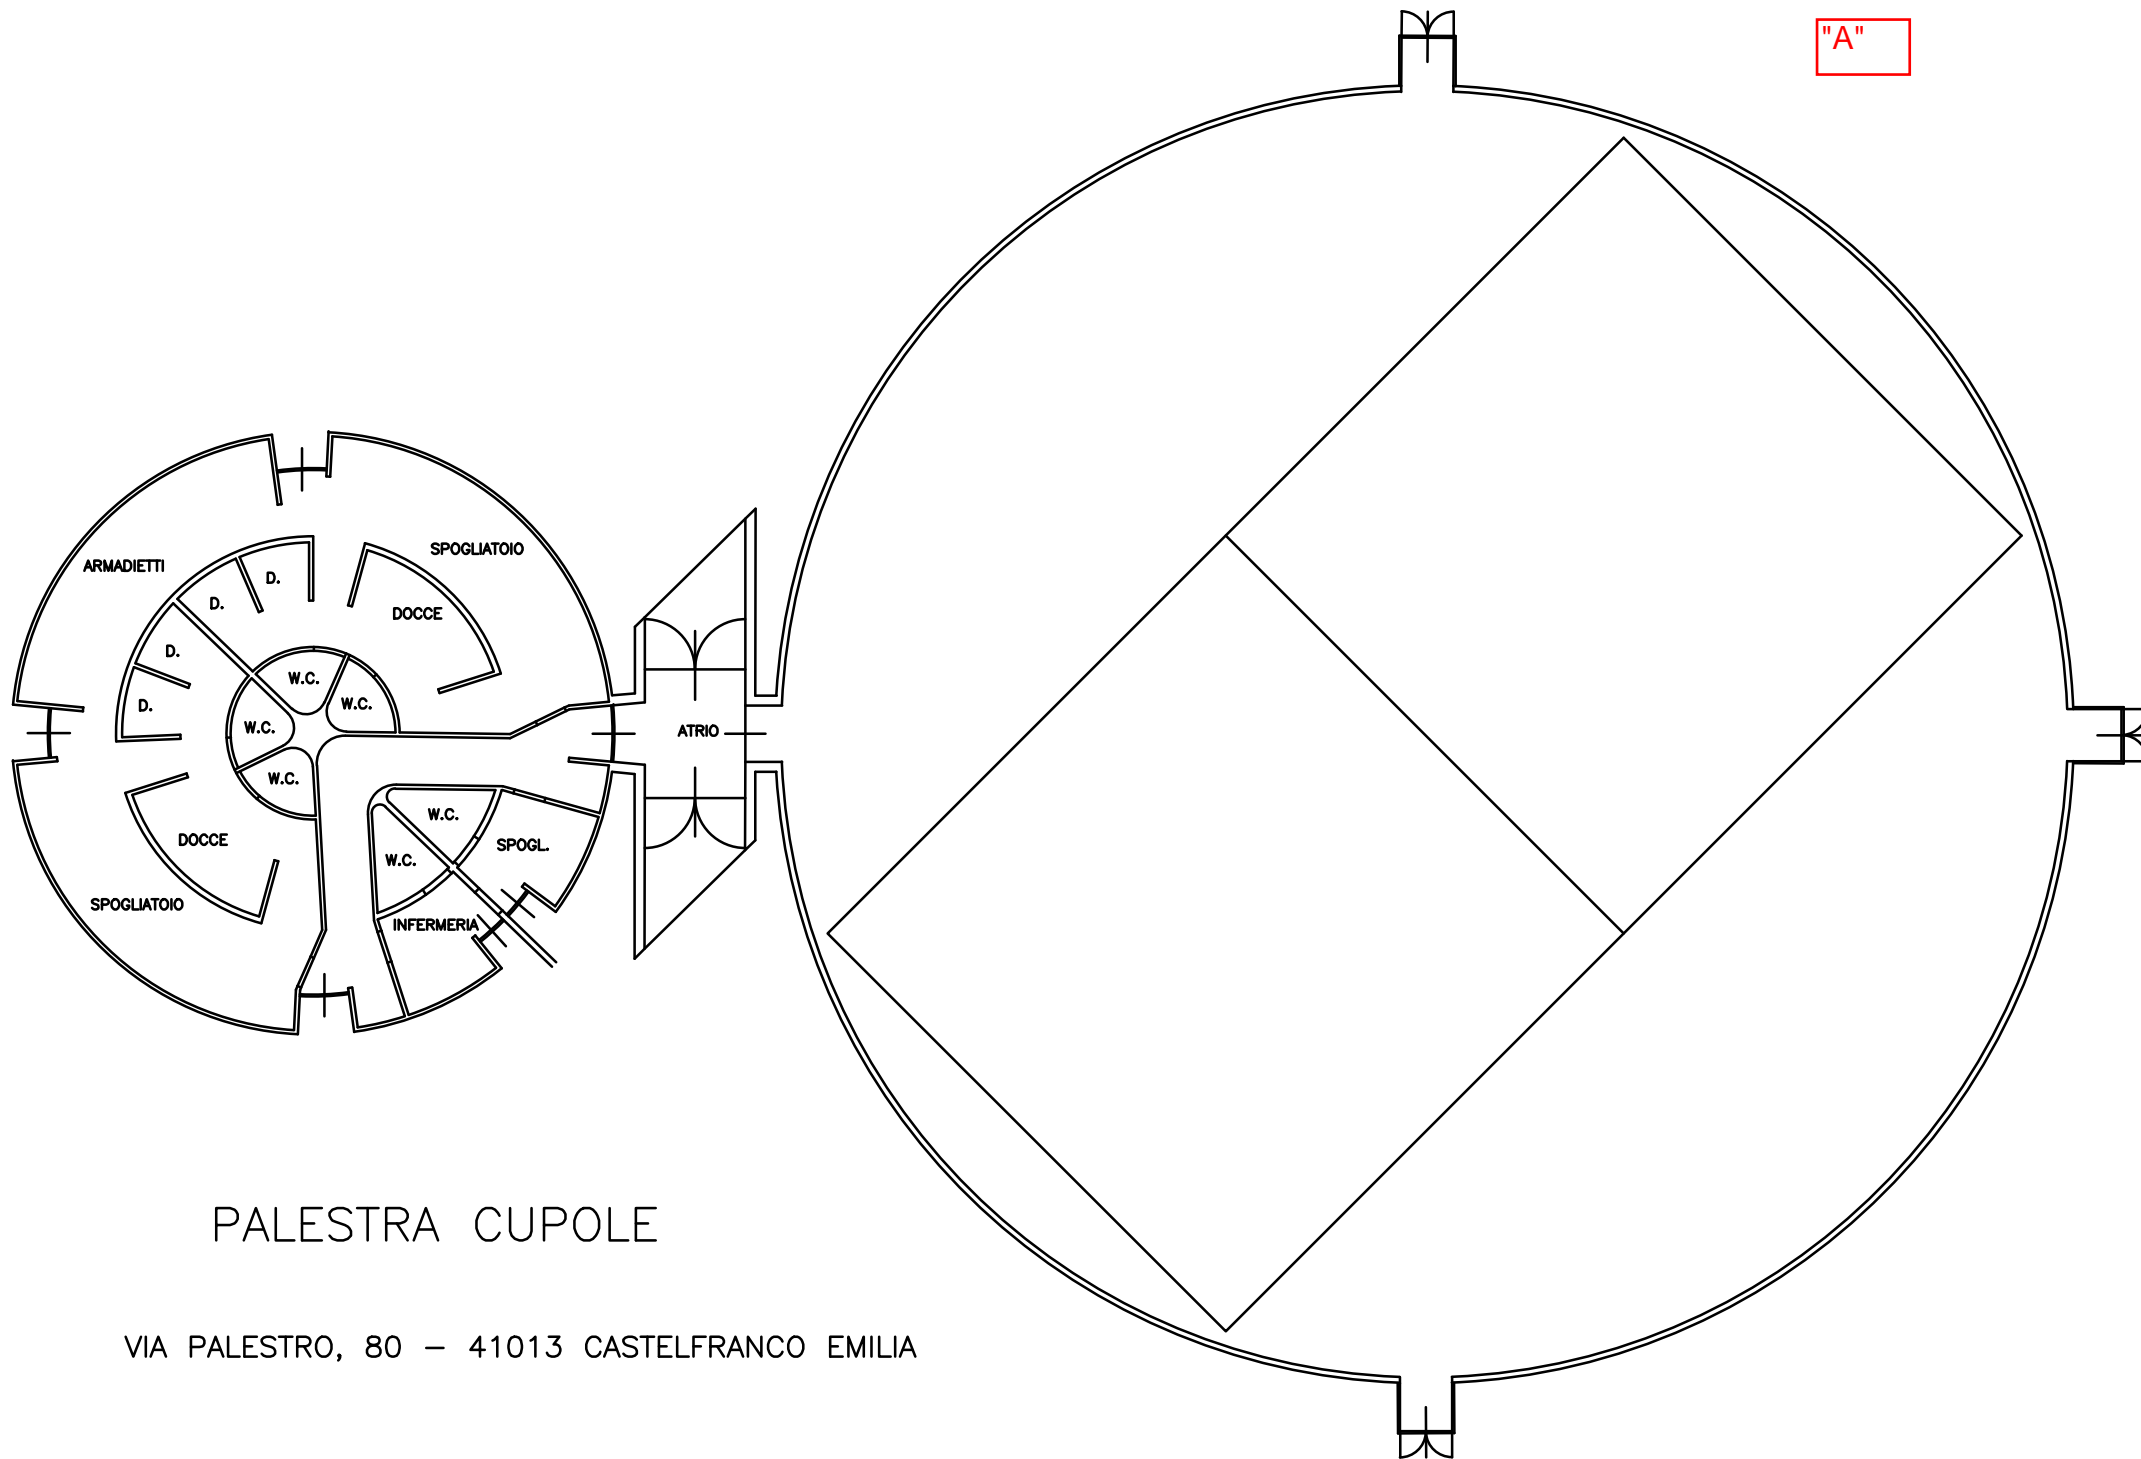

# PALESTRA CUPOLE

VIA PALESTRO, 80 - 41013 CASTELFRANCO EMILIA